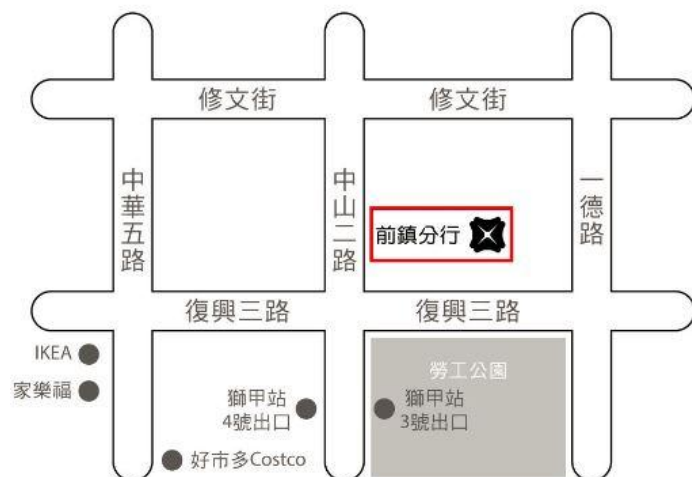

親愛的客戶，您好：

感謝您長期以來對星展銀行(台灣)的愛護與惠顧。為提供更好的服務品質及營業環境，本行前鎮分行將於2016年1月25日(星期一)起從原址(高雄市前鎮區擴建一路1之1號1樓)搬遷至新址(高雄市前鎮區中山二路6號1樓)繼續為您服務。原址的最後營業日為2016年1月22日(星期五)，搬遷期間，您所享有的客戶權益不受影響，星展銀行(台灣)前鎮分行將於新址持續為您提供無間斷的優質服務！

前鎮分行

高雄市前鎮區中山二路6號1樓

07-9654800

星展(台灣)商業銀行前鎮分行